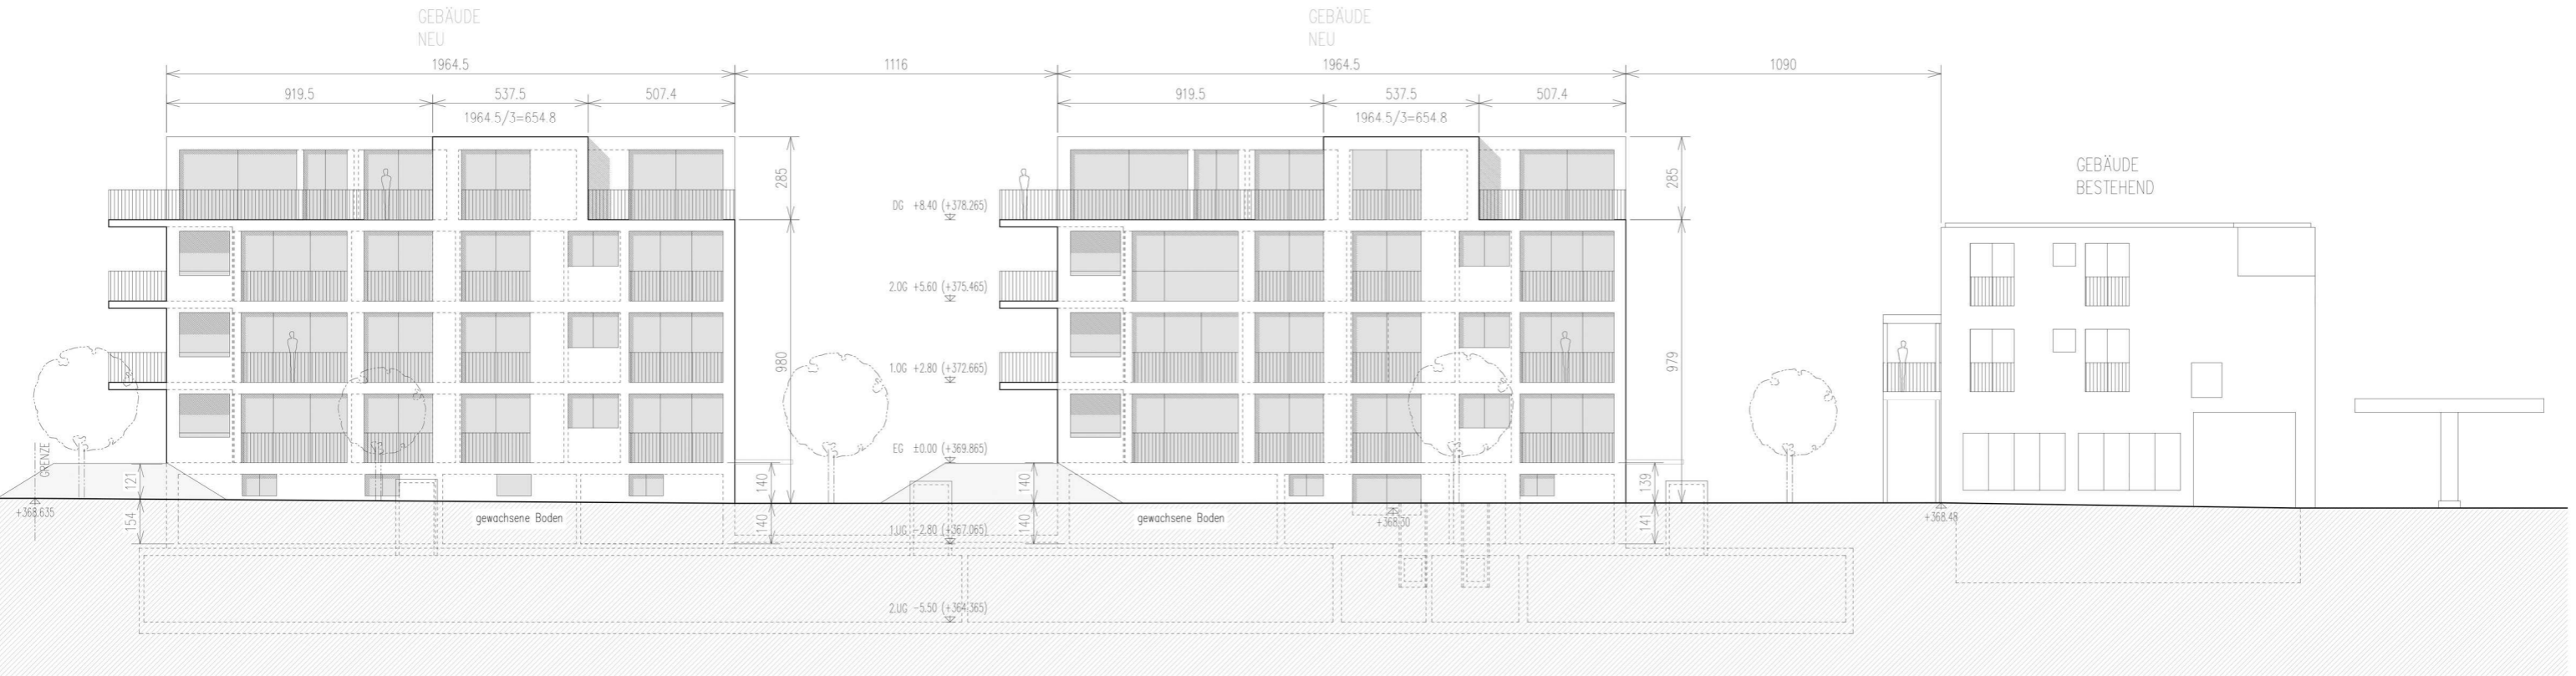

1526 MFH Im See, Weiach ZH

FASSADE OST 1:100

UMGEBUNG 1:200

2UG - TIEFGARAGE 1:100