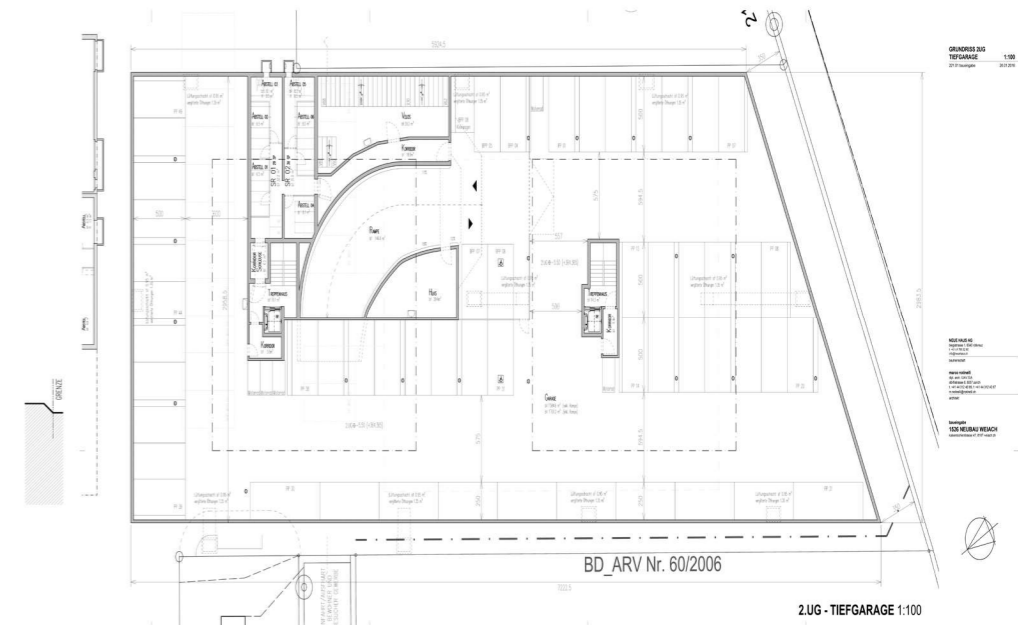

1526 MFH Im See, Weiach ZH

FASSADE OST 1:100

UMGEBUNG 1:200

2UG - TIEFGARAGE 1:100