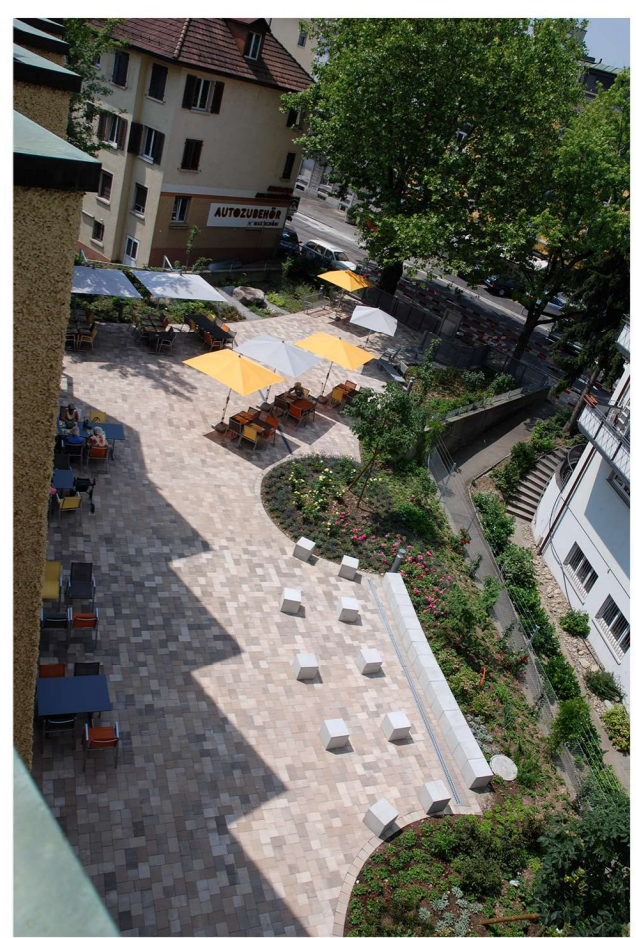

0704 Umbau Altersheim Grünhalde, Zürich

umgebung 1:100
411.4 ausführung 29.04.10

FLUCHT- UND RETTUNGSPLAN