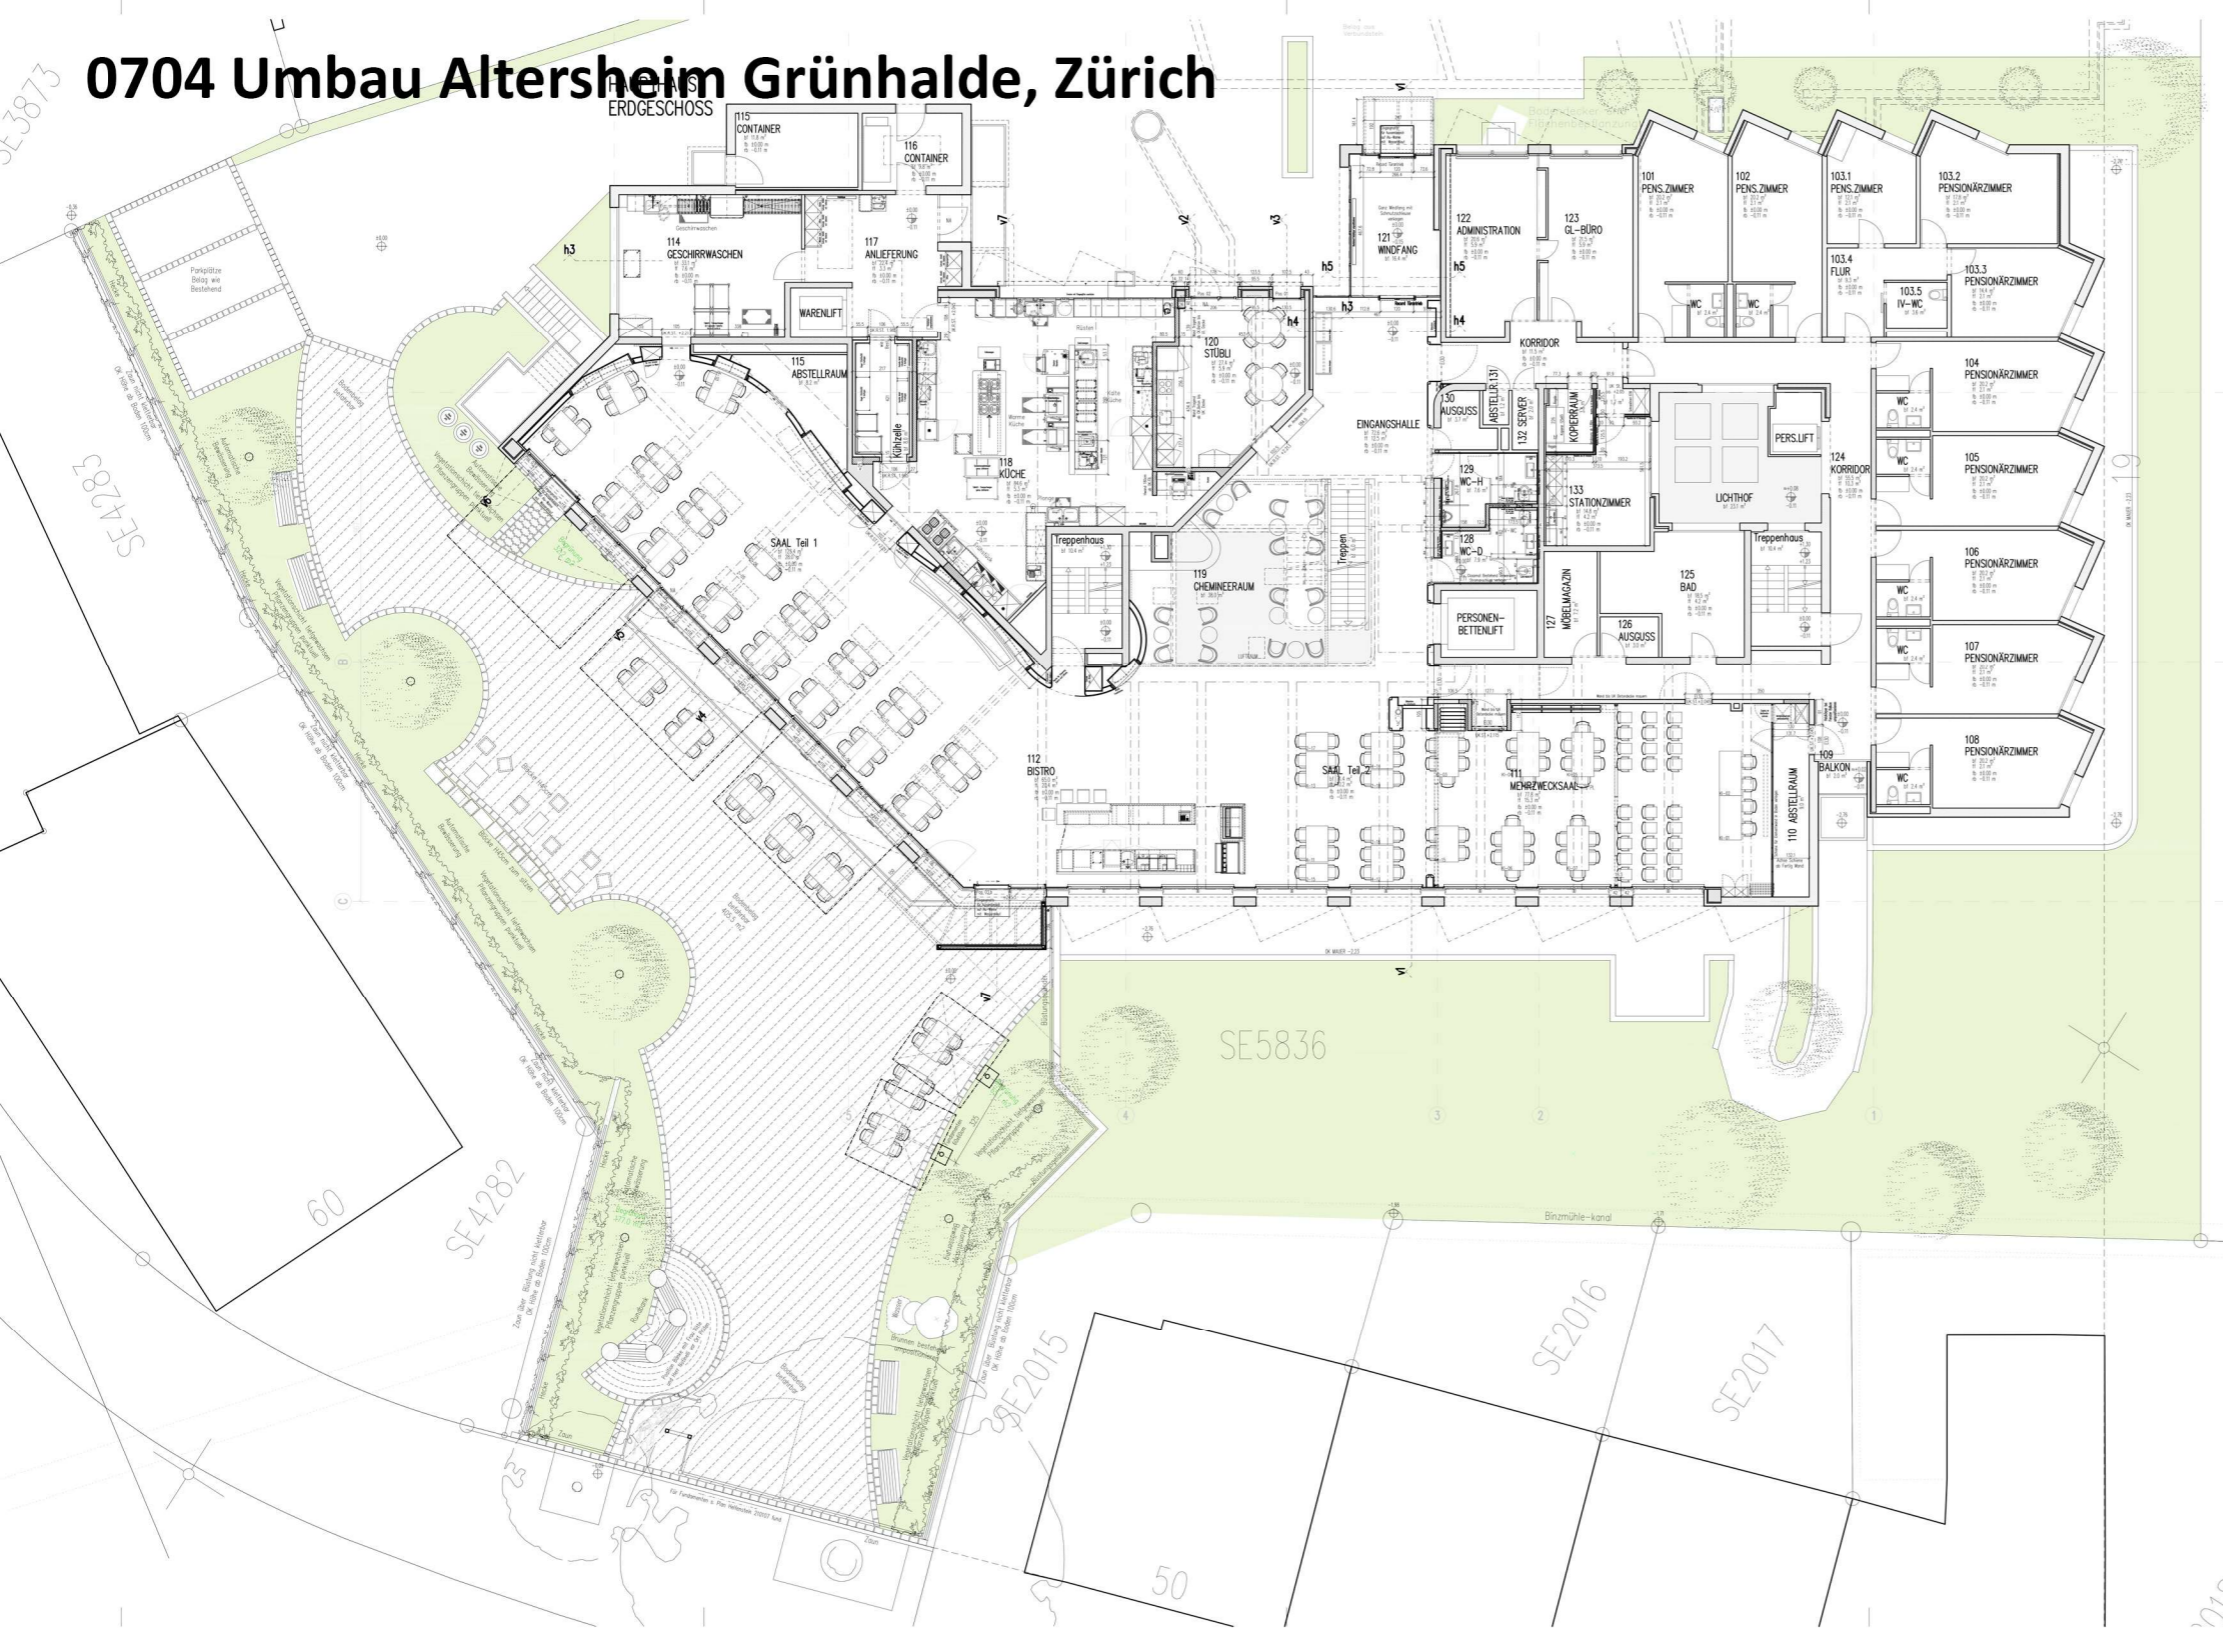

0704 Umbau Altersheim Grünhalde, Zürich

umgebung 1:100
411.4 ausführung 29.04.10

FLUCHT- UND RETTUNGSPLAN