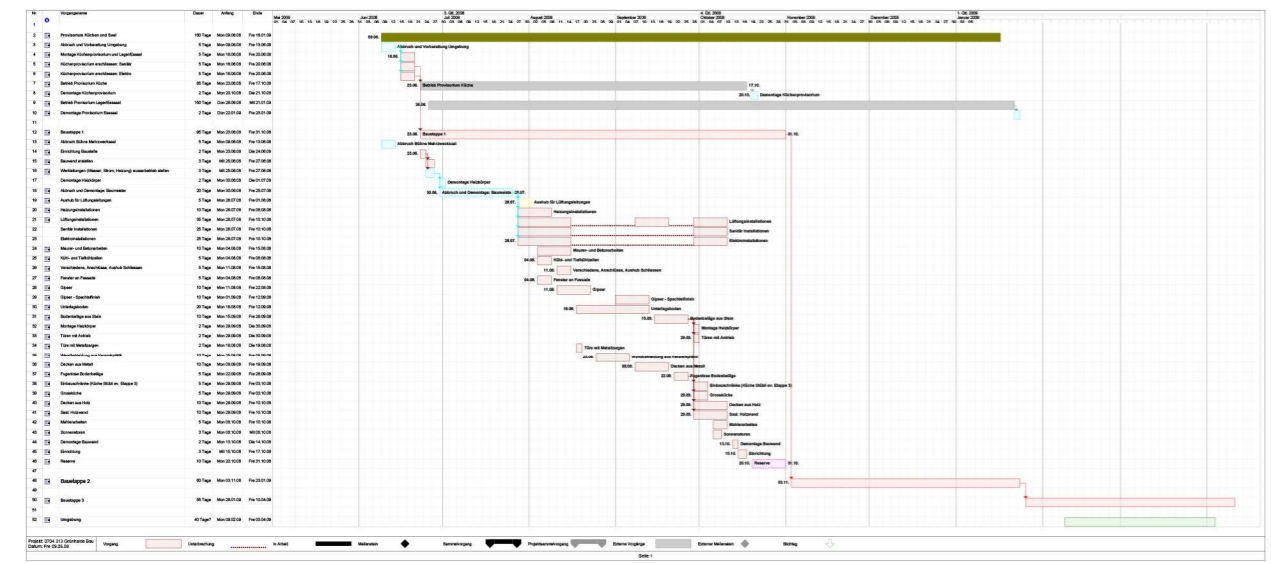

0704 Umbau Altersheim Grünhalde, Zürich

umgebung 1:100
411.4 ausführung 29.04.10

FLUCHT- UND RETTUNGSPLAN