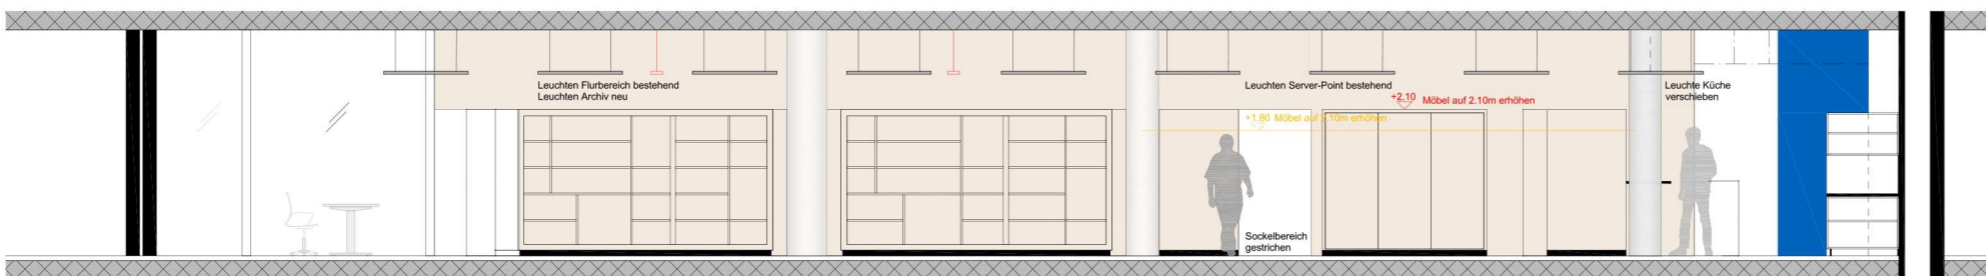

ANSICHT BEREICH 2