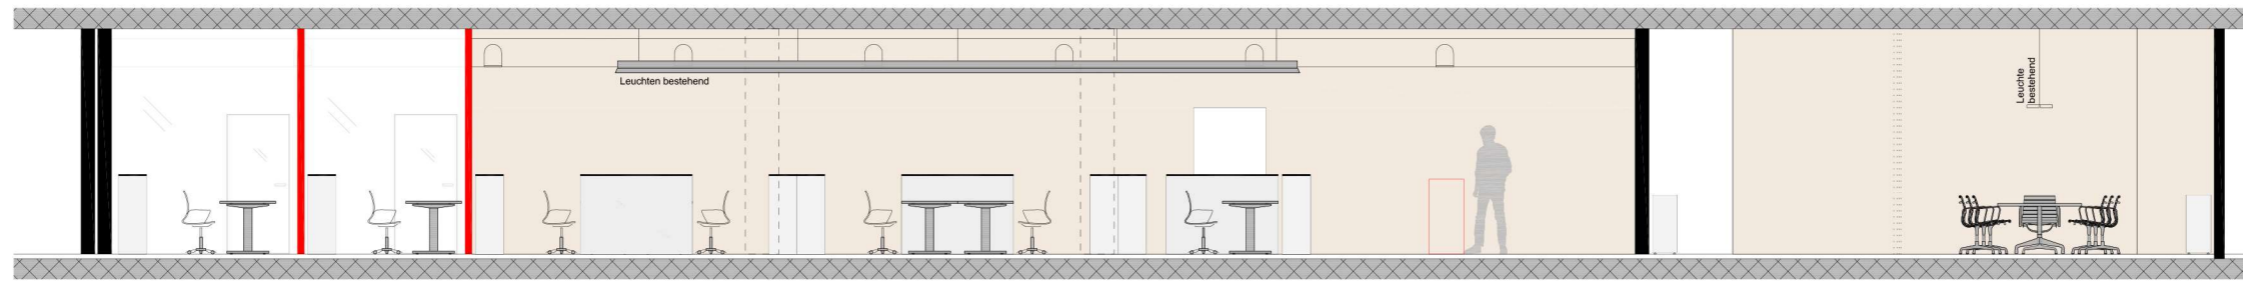

ANSICHT BEREICH 3