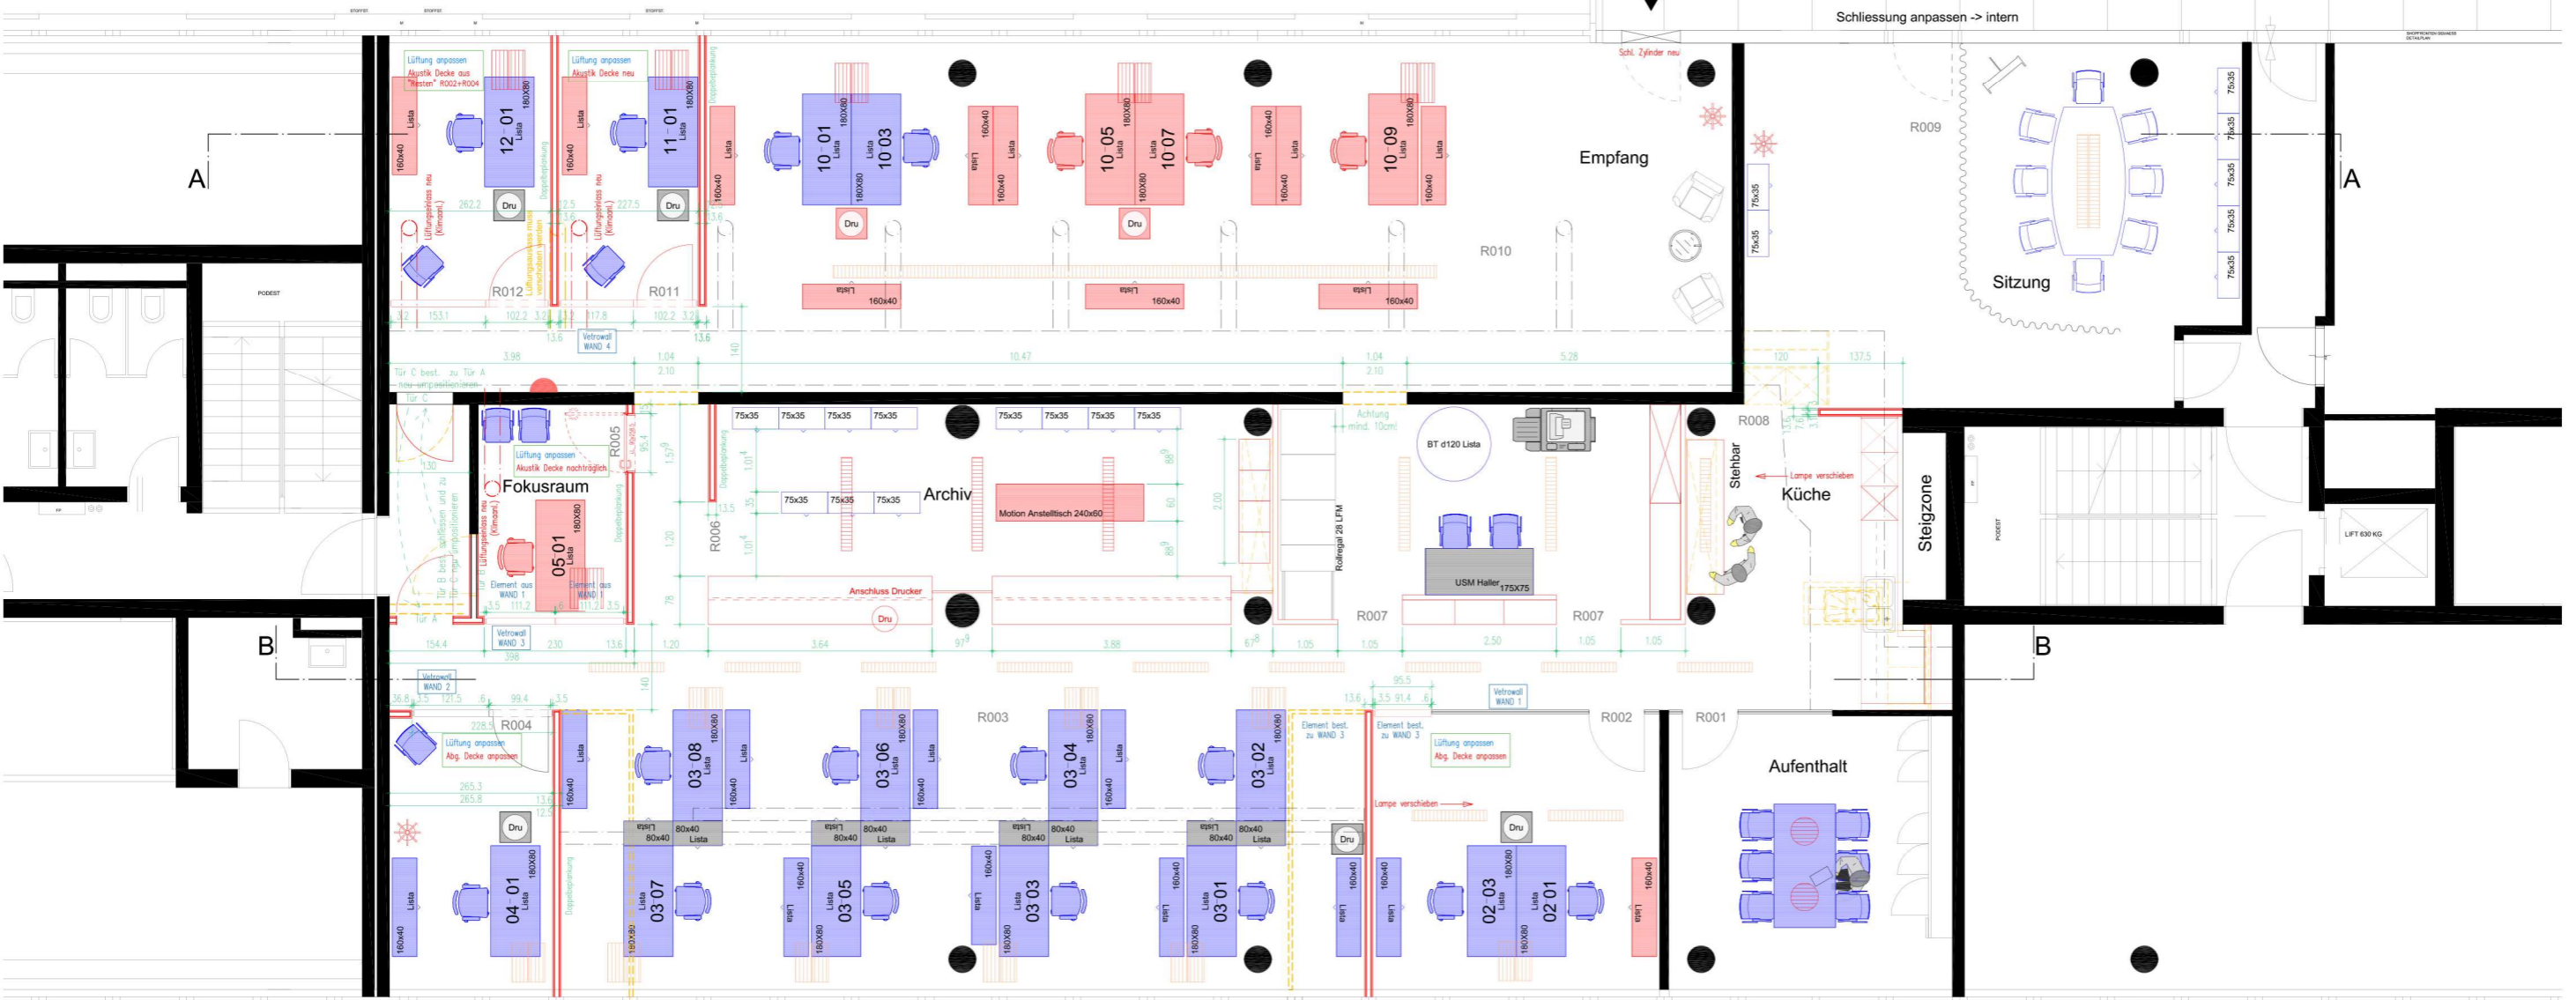

ANSICHT BEREICH 3

HAUPTGESCHOSS
401.03 ausführung

GRUNDRISS

ANSICHT BEREICH 2